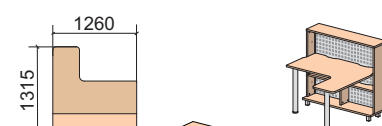

31R002
1339x872x1161

45°

Стойки прямые

31R006
419x800x1161

31R007
838x800x1161

31R008
1260x800x1161

31R014 -изображено
31R015 -зеркально
838x1315x1161

31R016 -изображено
31R017 -зеркально
1260x1315x1161

Стойки прямые (стеллажи)

31R009
419x404x1161

31R010
838x404x1161

31R011
1260x404x1161

Стол приставной

31R012
598x685x739

Шкаф выдвижной

31H001
419x800x1161