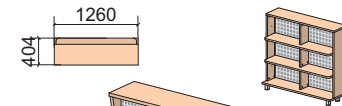

31R002
1339x872x1161

45°

Стойки прямые

31R006
419x800x1161

31R007
838x800x1161

31R008
1260x800x1161

31R014 -изображено
31R015 -зеркально
838x1315x1161

31R016 -изображено
31R017 -зеркально
1260x1315x1161

Стойки прямые (стеллажи)

31R009
419x404x1161

31R010
838x404x1161

31R011
1260x404x1161

Стол приставной

31R012
598x685x739

Шкаф выдвижной

31H001
419x800x1161