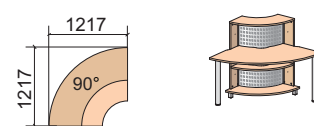

Мебель для офиса Рецепции В&О

Стойки угловые 90°

90°

31R003
916x916x1161

31R005
1180x1180x1161

31R013
1217x1217x1161

31R001
1315x870x1161

31R018
1718x910x1161

31R002
1339x872x1161

45°

Стойки прямые

31R006
419x800x1161

31R007
838x800x1161

31R008
1260x800x1161

31R014 -изображено
31R015 -зеркально
838x1315x1161

31R016 -изображено
31R017 -зеркально
1260x1315x1161

Стойки прямые (стеллажи)

31R009
419x404x1161

31R010
838x404x1161

31R011
1260x404x1161

Стол приставной

31R012
598x685x739

Шкаф выдвижной

31H001
419x800x1161