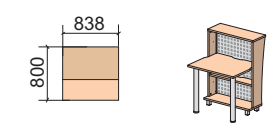

Мебель для офиса Рецепции В&О

Стойки угловые 90°

90°

31R003
916x916x1161

31R005
1180x1180x1161

31R013
1217x1217x1161

31R001
1315x870x1161

31R018
1718x910x1161

31R002
1339x872x1161

45°

Стойки прямые

31R006
419x800x1161

31R007
838x800x1161

31R008
1260x800x1161

31R014 -изображено
31R015 -зеркально
838x1315x1161

31R016 -изображено
31R017 -зеркально
1260x1315x1161

Стойки прямые (стеллажи)

31R009
419x404x1161

31R010
838x404x1161

31R011
1260x404x1161

Стол приставной

31R012
598x685x739

Шкаф выдвижной

31H001
419x800x1161