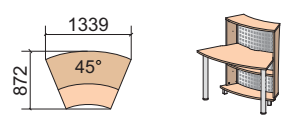

Мебель для офиса Рецепции В&О

Стойки угловые 90°

90°

31R003
916x916x1161

31R005
1180x1180x1161

31R013
1217x1217x1161

31R001
1315x870x1161

31R018
1718x910x1161

31R002
1339x872x1161

45°

Стойки прямые

31R006
419x800x1161

31R007
838x800x1161

31R008
1260x800x1161

31R014 -изображено
31R015 -зеркально
838x1315x1161

31R016 -изображено
31R017 -зеркально
1260x1315x1161

Стойки прямые (стеллажи)

31R009
419x404x1161

31R010
838x404x1161

31R011
1260x404x1161

Стол приставной

31R012
598x685x739

Шкаф выдвижной

31H001
419x800x1161