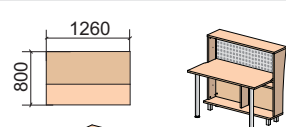

45°

Стойки прямые

31R036
419x800x1161

31R037
838x800x1161

31R040
1260x800x1161

31R038 -изображено
31R039 -зеркально
838x1315x1161

31R041 -изображено
31R042 -зеркально
1260x1315x1161

Стол приставной