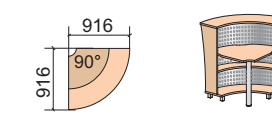

Мебель для офиса Рецепции В&О

Стойки угловые 90°

90°

31R003
916x916x1161

31R005
1180x1180x1161

31R013
1217x1217x1161

31R001
1315x870x1161

31R018
1718x910x1161

31R002
1339x872x1161

45°

Стойки прямые

31R006
419x800x1161

31R007
838x800x1161

31R008
1260x800x1161

31R014 -изображено
31R015 -зеркально
838x1315x1161

31R016 -изображено
31R017 -зеркально
1260x1315x1161

Стойки прямые (стеллажи)

31R009
419x404x1161

31R010
838x404x1161

31R011
1260x404x1161

Стол приставной

31R012
598x685x739

Шкаф выдвижной

31H001
419x800x1161