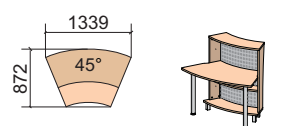

Стойки прямые (стеллажи)

31R009
419x404x1161

31R010
838x404x1161

31R011
1260x404x1161

Стол приставной

31R012
598x685x739

Шкаф выдвижной

31H001
419x800x1161

Стойки угловые 90°

90°

31R033
916x916x1161

31R035
1180x1180x1161

31R034
1217x1217x1161

31R031
1315x870x1161

31R043
1718x910x1161

31R032
1339x872x1161