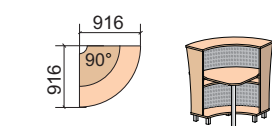

Стойки угловые 90°

90°

31R033
916x916x1161