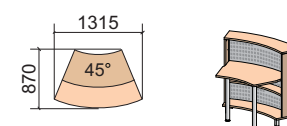

Стойки прямые (стеллажи)

31R009
419x404x1161

31R010
838x404x1161

31R011
1260x404x1161

Стол приставной

31R012
598x685x739

Шкаф выдвижной

31H001
419x800x1161

Стойки угловые 90°

90°

31R033
916x916x1161

31R035
1180x1180x1161

31R034
1217x1217x1161

31R031
1315x870x1161

31R043
1718x910x1161

31R032
1339x872x1161