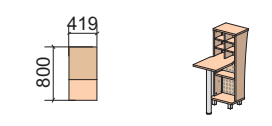

Мебель для офиса Рецепции В&О

Стойки угловые 90°

90°

31R003
916x916x1161

31R005
1180x1180x1161

31R013
1217x1217x1161

31R001
1315x870x1161

31R018
1718x910x1161

31R002
1339x872x1161

45°

Стойки прямые

31R006
419x800x1161

31R007
838x800x1161

31R008
1260x800x1161

31R014 -изображено
31R015 -зеркально
838x1315x1161

31R016 -изображено
31R017 -зеркально
1260x1315x1161

Стойки прямые (стеллажи)

31R009
419x404x1161

31R010
838x404x1161

31R011
1260x404x1161

Стол приставной

31R012
598x685x739

Шкаф выдвижной

31H001
419x800x1161