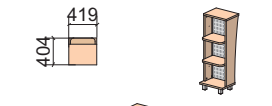

31R002
1339x872x1161

45°

Стойки прямые

31R006
419x800x1161

31R007
838x800x1161

31R008
1260x800x1161

31R014 -изображено
31R015 -зеркально
838x1315x1161

31R016 -изображено
31R017 -зеркально
1260x1315x1161

Стойки прямые (стеллажи)

31R009
419x404x1161

31R010
838x404x1161

31R011
1260x404x1161

Стол приставной

31R012
598x685x739

Шкаф выдвижной

31H001
419x800x1161