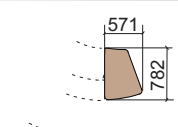

31R002
1339x872x1161

45°

Стойки прямые

31R006
419x800x1161

31R007
838x800x1161

31R008
1260x800x1161

31R014 -изображено
31R015 -зеркально
838x1315x1161

31R016 -изображено
31R017 -зеркально
1260x1315x1161

45°

Стойки прямые

31R036
419x800x1161

31R037
838x800x1161

31R040
1260x800x1161

31R038 -изображено
31R039 -зеркально
838x1315x1161

31R041 -изображено
31R042 -зеркально
1260x1315x1161

Стол приставной

31R044
571x782x739

Шкаф выдвижной

31H002
419x800x1161