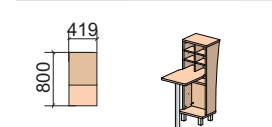

45°

Стойки прямые

31R036
419x800x1161