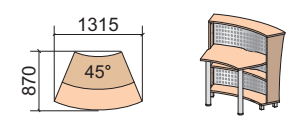

Мебель для офиса Рецепции В&О

Стойки угловые 90°

90°

31R003
916x916x1161

31R005
1180x1180x1161

31R013
1217x1217x1161

31R001
1315x870x1161

31R018
1718x910x1161

31R002
1339x872x1161

45°

Стойки прямые

31R006
419x800x1161

31R007
838x800x1161

31R008
1260x800x1161

31R014 -изображено
31R015 -зеркально
838x1315x1161

31R016 -изображено
31R017 -зеркально
1260x1315x1161

Стойки прямые (стеллажи)

31R009
419x404x1161

31R010
838x404x1161

31R011
1260x404x1161

Стол приставной

31R012
598x685x739

Шкаф выдвижной

31H001
419x800x1161