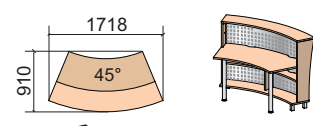

Мебель для офиса Рецепции В&О

Стойки угловые 90°

90°

31R003
916x916x1161

31R005
1180x1180x1161

31R013
1217x1217x1161

31R001
1315x870x1161

31R018
1718x910x1161

31R002
1339x872x1161

45°

Стойки прямые

31R006
419x800x1161

31R007
838x800x1161

31R008
1260x800x1161

31R014 -изображено
31R015 -зеркально
838x1315x1161

31R016 -изображено
31R017 -зеркально
1260x1315x1161

Стойки прямые (стеллажи)

31R009
419x404x1161

31R010
838x404x1161

31R011
1260x404x1161

Стол приставной

31R012
598x685x739

Шкаф выдвижной

31H001
419x800x1161