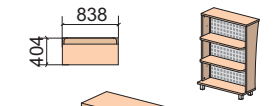

31R002
1339x872x1161

45°

Стойки прямые

31R006
419x800x1161

31R007
838x800x1161

31R008
1260x800x1161

31R014 -изображено
31R015 -зеркально
838x1315x1161

31R016 -изображено
31R017 -зеркально
1260x1315x1161

Стойки прямые (стеллажи)

31R009
419x404x1161

31R010
838x404x1161

31R011
1260x404x1161

Стол приставной

31R012
598x685x739

Шкаф выдвижной

31H001
419x800x1161