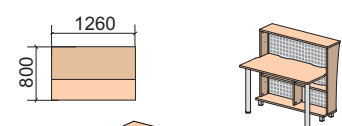

31R002
1339x872x1161

45°

Стойки прямые

31R006
419x800x1161

31R007
838x800x1161

31R008
1260x800x1161

31R014 -изображено
31R015 -зеркально
838x1315x1161

31R016 -изображено
31R017 -зеркально
1260x1315x1161

Стойки прямые (стеллажи)

31R009
419x404x1161

31R010
838x404x1161

31R011
1260x404x1161

Стол приставной

31R012
598x685x739

Шкаф выдвижной

31H001
419x800x1161