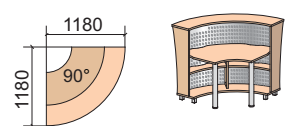

Мебель для офиса Рецепции В&О

Стойки угловые 90°

90°

31R003
916x916x1161

31R005
1180x1180x1161

31R013
1217x1217x1161

31R001
1315x870x1161

31R018
1718x910x1161

31R002
1339x872x1161

45°

Стойки прямые

31R006
419x800x1161

31R007
838x800x1161

31R008
1260x800x1161

31R014 -изображено
31R015 -зеркально
838x1315x1161

31R016 -изображено
31R017 -зеркально
1260x1315x1161

Стойки прямые (стеллажи)

31R009
419x404x1161

31R010
838x404x1161

31R011
1260x404x1161

Стол приставной

31R012
598x685x739

Шкаф выдвижной

31H001
419x800x1161