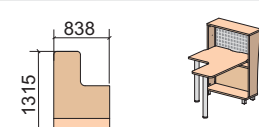

45°

Стойки прямые

31R036
419x800x1161

31R037
838x800x1161

31R040
1260x800x1161

31R038 -изображено
31R039 -зеркально
838x1315x1161

31R041 -изображено
31R042 -зеркально
1260x1315x1161

Стол приставной