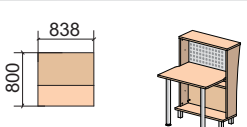

31R037
838x800x1161