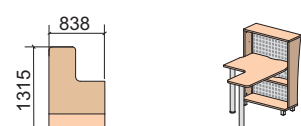

31R002
1339x872x1161

45°

Стойки прямые

31R006
419x800x1161

31R007
838x800x1161

31R008
1260x800x1161

31R014 -изображено
31R015 -зеркально
838x1315x1161

31R016 -изображено
31R017 -зеркально
1260x1315x1161

Стойки прямые (стеллажи)

31R009
419x404x1161

31R010
838x404x1161

31R011
1260x404x1161

Стол приставной

31R012
598x685x739

Шкаф выдвижной

31H001
419x800x1161