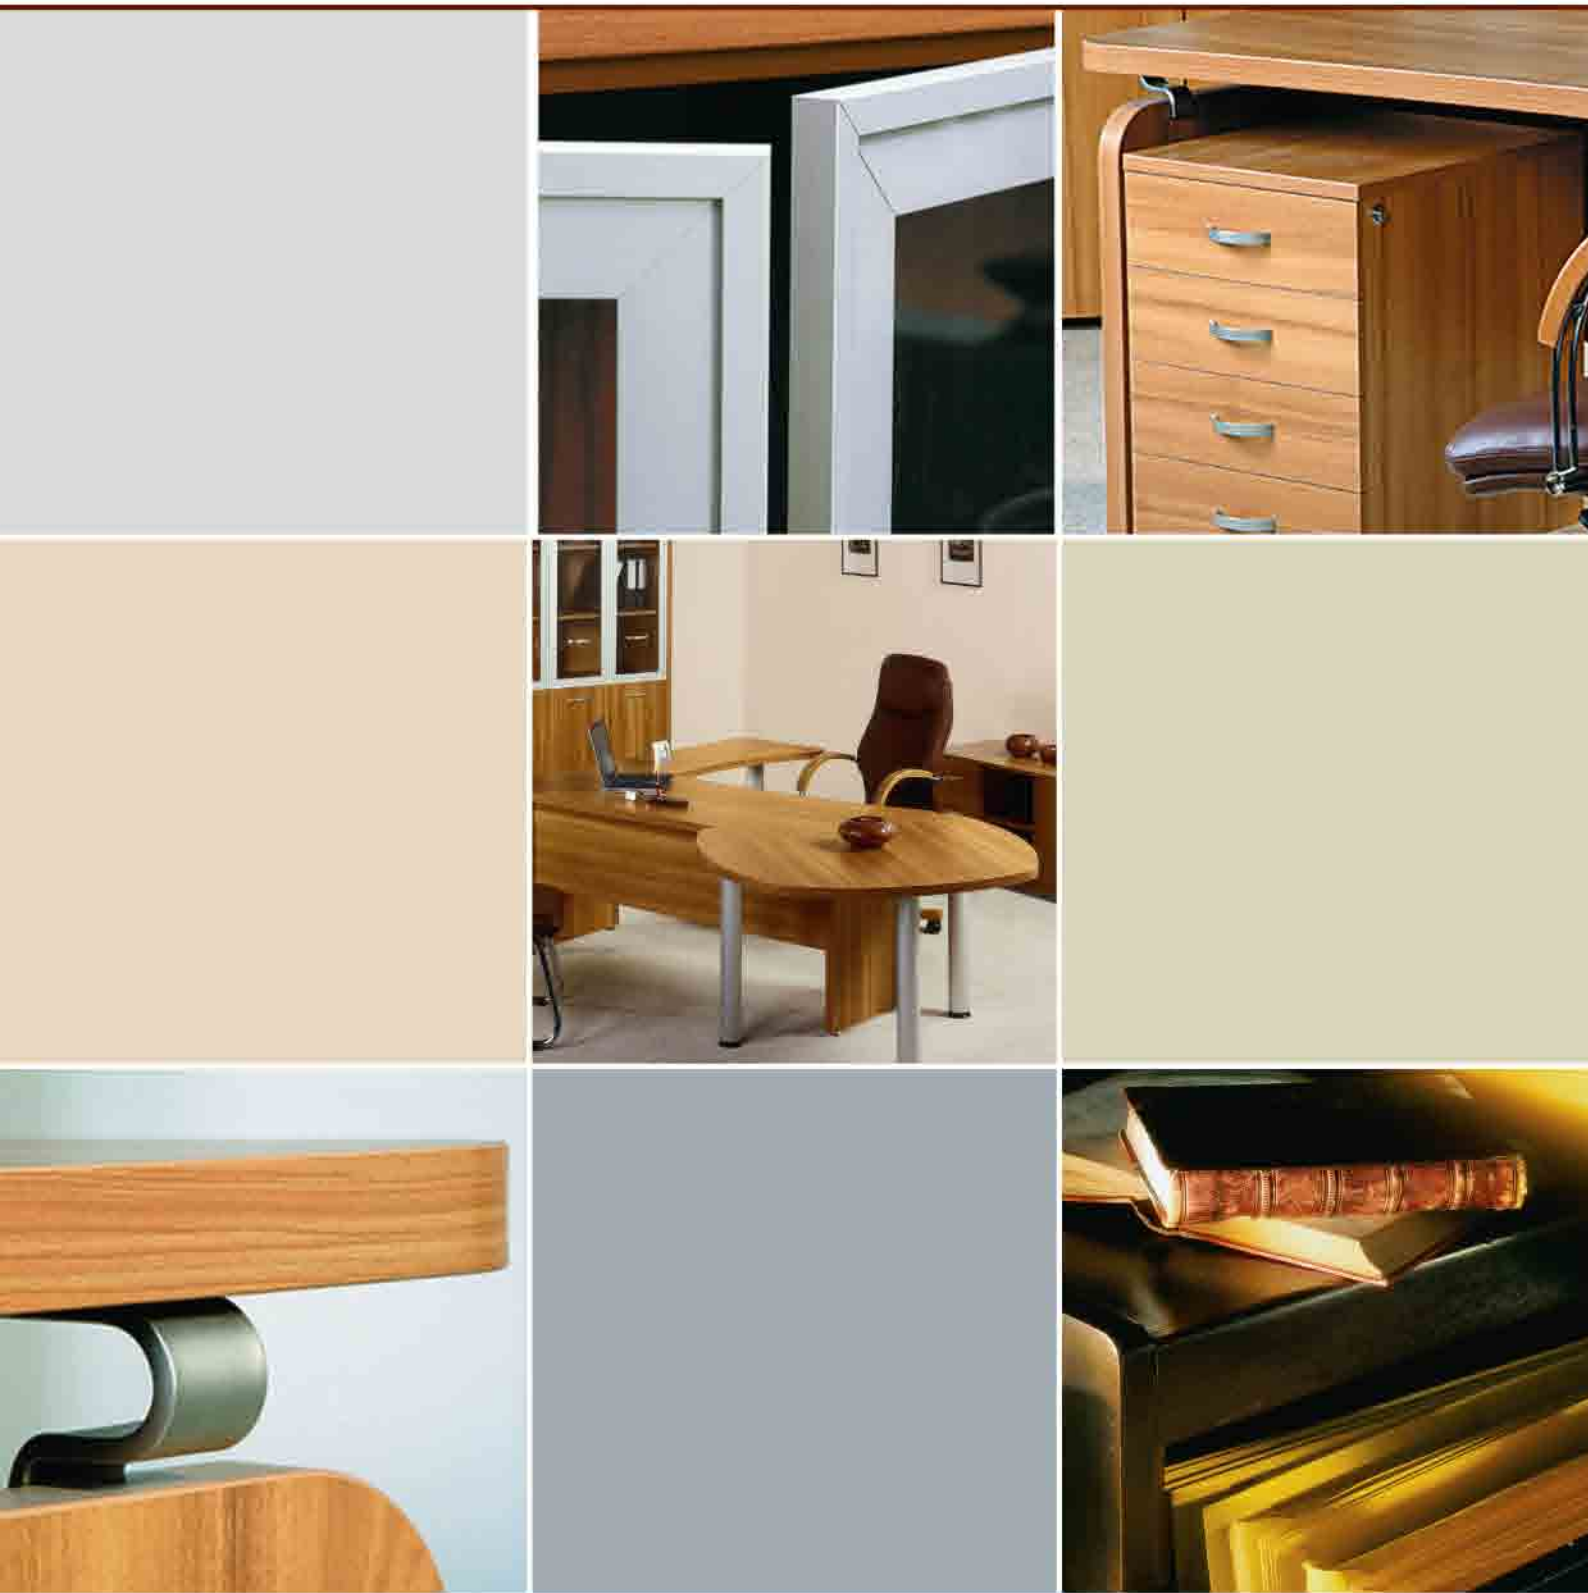

INVOLUX®

TANGO LUX

КОЛЛЕКЦИЯ МЕБЕЛИ ДЛЯ ОФИСА

Отдаете предпочтение практичности и традиционному деловому стилю? Внутренняя энергия кабинета подскажет верное направление в Вашей работе.

«ТАНГО-ЛЮКС» – это очарование классики... сдержанной, притягательной и главное – вечной!

Основные материалы, используемые в производстве мебели коллекции «ТАНГО ЛЮКС»:

- ламинированная ДСП класса E1 производства концерна «KRONO» (Швейцария), система управления качеством которого соответствует стандарту ISO 9001;
- кромочная лента ABS производства компаний «REHAU» и «DOLLKEN» (Германия);
- крепежная и декоративная фурнитура производства компаний «HAFELE», «HETTICH» (Германия), «PERMO» (Италия), «GAMET» (Польша), «SISO» (Дания).