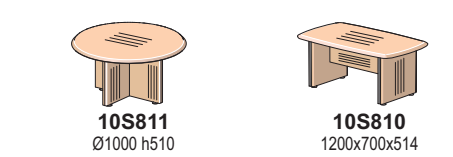

0020402
Ø1000 h740

0020404
2000x1040x740

10S710
2000x1040x740

Столы журнальные