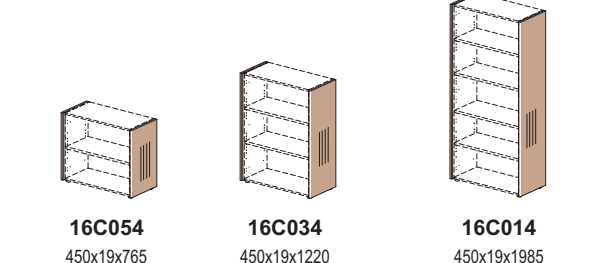

10S811
Ø1000 h510

10S810
1200x700x514

Комплект боковин шкафа (МДФ)