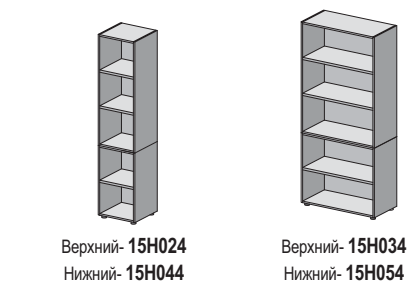

## Комплект боковин шкафа (МДФ)

**16C054**  
450x19x765

**16C034**  
450x19x1220

**16C014**  
450x19x1985

## Шкафы

**15H044**  
450x430xh790

**15H024**  
450x430xh1250

**15H004**  
450x430xh2010

**15H054**  
900x430xh790

**15H034**  
900x430xh1250

**15H014**  
900x430xh2010

## Шкафы (пример комбинирования)

Верхний- **15H024**  
Нижний- **15H044**  
900x430xh2010

Верхний- **15H034**  
Нижний- **15H054**  
900x430xh2010