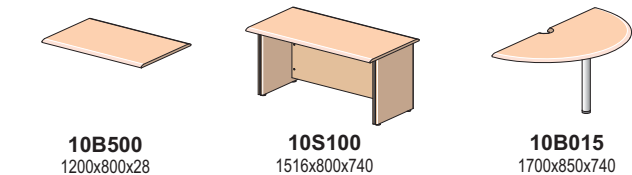

## Стол для совещаний №1 (элементы)

**10B500**  
1200x800x28

**10S100**  
1516x800x740

**10B015**  
1700x850x740