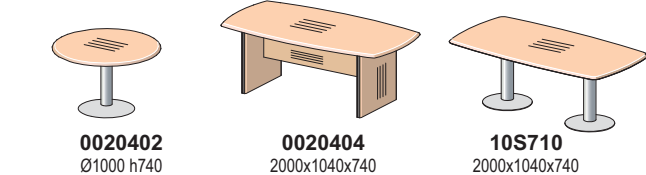

0020324 правый
0020325 левый
Ø1200 h740

0020315 левый
0020316 правый
1900x690x740

0020623 левый
0020624 правый
1900x690x740

0020627
406x510x610

0020622 правый
0020621 левый
1500x630x680

0020626 правый
0020625 левый
1500x630x680

Столы для совещаний