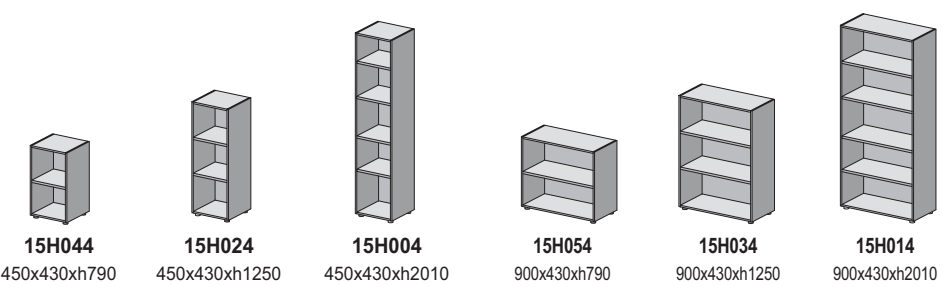

16C001
498x455x19

16C002
948x455x19

16C003
1398x455x19

16C004
1848x455x19

16C005
2298x455x19

16C006
2748x455x19

16C054
450x19x765

16C034
450x19x1220

16C014
450x19x1985

Шкафы