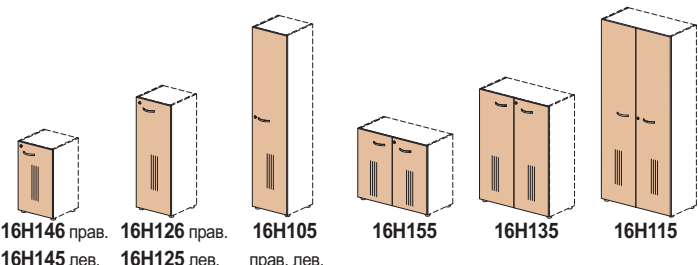

15H044
450x430xh790

15H024
450x430xh1250

15H004
450x430xh2010

15H054
900x430xh790

15H034
900x430xh1250

15H014
900x430xh2010

15H348 прав.
15H347 лев.

15H328 прав.
15H327 лев.

15H307
прав. лев.

15H357

15H337

15H317

Фасады шкафа (MDF)

16H146 прав.
16H145 лев.

16H126 прав.
16H125 лев.

16H105
прав. лев.

16H155

16H135

16H115