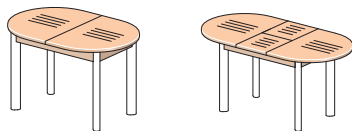

Столы обеденные

Столы обеденные MDF

«Лира»

«Кантри»

«Веста»

овальные опоры

22S010

1200x800x751 (1550x800x751)

22S020

1300x900x751 (1750x900x751)

скошенные квадратные опоры

23S011

1100x800x751 (1550x800x751)

23S021

1300x800x751 (1750x800x751)

фигурные фрезерованные опоры

23S014

1100x800x751 (1550x800x751)

23S024

1300x800x751 (1750x800x751)

овальные опоры

21S010

Ø 1150 h751 (1500x1150x751)

Столы обеденные ДСП

«Сигма»

«Квадро»

Стол раскладной

Столы-книги

скошенные квадратные опоры

25S001

1000x700x748 (1300x700x748)

скошенные квадратные опоры