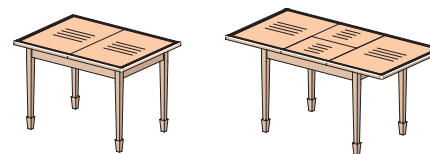

Столы обеденные

Столы обеденные MDF

«Лира»

«Кантри»

«Веста»

овальные опоры

22S010

1200x800x751 (1550x800x751)

22S020

1300x900x751 (1750x900x751)

скошенные квадратные опоры

23S011

1100x800x751 (1550x800x751)

23S021

1300x800x751 (1750x800x751)

фигурные фрезерованные опоры

23S014

1100x800x751 (1550x800x751)

23S024

1300x800x751 (1750x800x751)

овальные опоры

21S010

Ø 1150 h751 (1500x1150x751)

Столы обеденные ДСП

«Сигма»

«Квадро»

Стол раскладной

Столы-книги

скошенные квадратные опоры

25S001

1000x700x748 (1300x700x748)

скошенные квадратные опоры