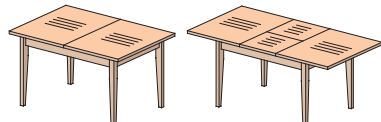

23S014

1100x800x751 (1550x800x751)

23S024

1300x800x751 (1750x800x751)

овальные опоры

21S010

Ø 1150 h751 (1500x1150x751)

Столы обеденные ДСП

«Сигма»

«Квадро»

Стол раскладной

Столы-книги

скошенные квадратные опоры

25S001

1000x700x748 (1300x700x748)

скошенные квадратные опоры