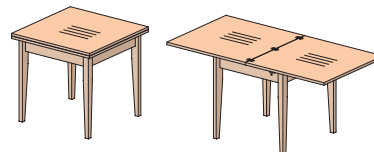

27S001

1000x700x748 (1350x700x748)

скошенные квадратные опоры