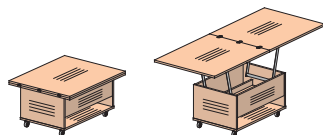

ДСП 18 мм

27S115

340x900x742 (1720x900x742)

Стол-трансформер

Столы журнальные

Изделие в сложенном виде Изделие в разложенном виде

27S200

850x700x440 (1700x700x750)