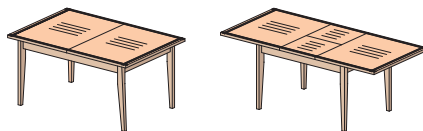

22S010

1200x800x751 (1550x800x751)

22S020

1300x900x751 (1750x900x751)

скошенные квадратные опоры