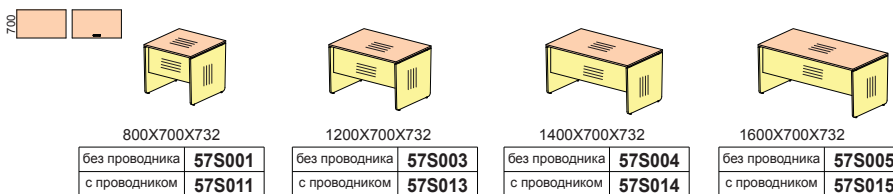

Модельный ряд коллекции мебели для персонала "АККОРД лайт".

Столы письменные (прямые)

800X700X732	
без проводника	57S001
с проводником	57S011

1200X700X732	
без проводника	57S003
с проводником	57S013

1400X700X732	
без проводника	57S004
с проводником	57S014

1600X700X732	
без проводника	57S005
с проводником	57S015

Столы письменные (эргономичные)

1400X900X732	
без проводника	изоб. 57S022
с проводником	изоб. 57S032
без проводника	зерк. 57S021
с проводником	зерк. 57S031