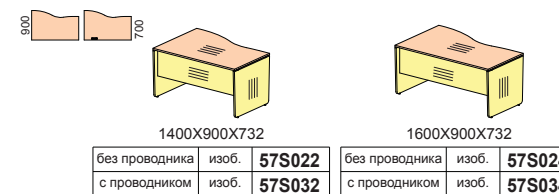

Модельный ряд коллекции мебели для персонала "АККОРД лайт".

Столы письменные (прямые)

800X700X732	
без проводника	57S001
с проводником	57S011

1200X700X732	
без проводника	57S003
с проводником	57S013

1400X700X732	
без проводника	57S004
с проводником	57S014

1600X700X732	
без проводника	57S005
с проводником	57S015

Столы письменные (эргономичные)

1400X900X732	
без проводника	изоб. 57S022
с проводником	изоб. 57S032
без проводника	зерк. 57S021
с проводником	зерк. 57S031