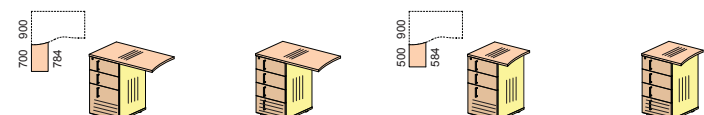

Тумбы приставные (к эргономичным столам, с центральным замком)